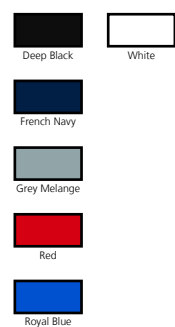

SOL'S Millenium Women

802946

Stretch dames T-shirt van zware kwaliteit.

Jersey. Rib kraag van Elastaan. Zijnaden.

Schouder-tot-schouder nekband.

Verkrijgbare maten: S - XXL

PCS/Pack: 10

PCS/Cartron: 50

Genre: Women

GSM: 190

Materiaal: 82% Semi-Combed Ringspun Cotton -

Thema: Shortsleeve, Medium Fit, R-neck

Land van herkomst: Bangladesh

Goederencode: 61091000

Prijzen: € 14,63 - € 16,07

SOL'S
the fair spirit