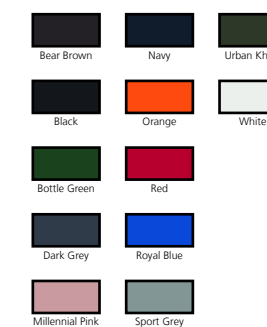

B&C #E150 Longsleeve

5TU05T

Modern T-shirt met lange mouwen met een eigentijdse look en trendy pasvorm.

Kraag van fijne rib voor een modern accent. Stevige stof en voelt zacht aan. Glad en effen oppervlak voor zuiver bedrukkingsresultaat. Rondgebreid. Nektape. Satijnen label.

Verkrijgbare maten: S - 4XL

PCS/Pack: 10

PCS/Cartron: 50

Genre: Men/Uni

GSM: 145

Materiaal: 100% Pre-shrunk Ringspun Cotton

Thema: Longsleeve, Regular Fit, R-neck

Land van herkomst: Bangladesh

Goederencode: 61091000

Prijzen: € 7,58 - € 12,19