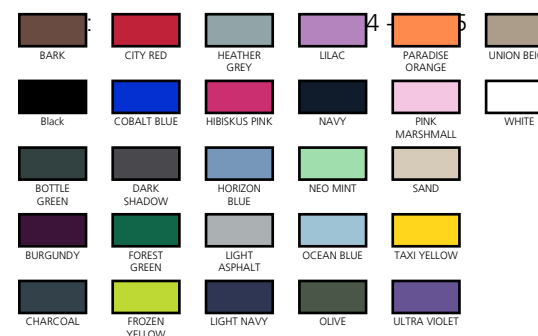

T-SHIRT ROUND NECK

BY004

Soft cotton and a high wearing comfort. Ribbed cuffs at neck. Double seams at hem.

Soft cotton and a high wearing comfort. Ribbed cuffs at the neck. Double seams at hem. Long and narrow fit. Single-jersey finish. Suited for individual finishing with screen printing or light flex prints. Neutral sizenlabel without branding.

Verkrijgbare maten: 3XL - XXL
PCS/Pack: 1
PCS/Carton: 100
Genre: Men/Uni
GSM: 180
Materiaal: 100% jersey cotton.
Thema: Shortsleeve, Regular Fit, R-neck Shortsleeve
Land van herkomst: Bangladesh
Sub collectie: No-Label
Goederencode: 61091000