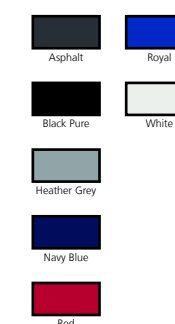

B&C #Inspire E150_°

5TU01B

Biologische milieubewuste trendy t-shirt met buisvormige snit en korte mouwen. T-shirt is zacht en heeft een uitzonderlijke bedrukbaarheid. Kraag van fijne rib voor een modern accent.

Verkrijgbare maten: XS - 5XL

PCS/Pack:	10
PCS/Carton:	100
Genre:	Men/Uni
GSM:	145
Materiaal:	100% Pre-shrunk Combed Ringspun
Thema:	Shortsleeve, Regular Fit, R-neck
Land van herkomst:	Bangladesh
Sub collectie:	Organic
Goederencode:	61091000
Prijzen:	€ 6,89 - € 8,62