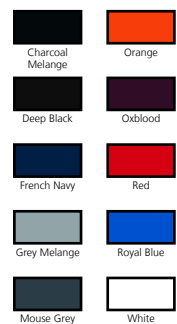

SOL'S Imperial LSL Men

802074

T-shirt met lange mouw en ronde hals.
Zwaar jersey materiaal. Rondgebreid.
Versterkte nekband. Elastische ribgebreide
halsboord. Afscheurbaar label.

Verkrijgbare maten: S - 4XL

PCS/Pack: 5
PCS/Carton: 50
Genre: Men/Uni
GSM: 190
Materiaal: 100% Semi-Combed Ringspun Cotton
Thema: Longsleeve, Regular Fit, R-neck
Land van herkomst: Bangladesh
Sub collectie: No-Label
Goederencode: 61091000
Prijzen: € 11,14 - € 16,20

SOL'S
the fair spirit