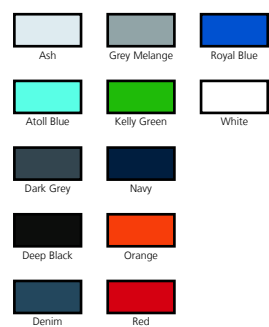

SOL'S Victory

811150

Heren T-shirt met een V-neck.

Jersey. Verstevigingsband in nek. 4-laags rib halsboord. Rondgebreed.

Verkrijgbare maten: S - 3XL

PCS/Pack: 10

PCS/Carton: 100

Genre: Men/Uni

GSM: 150

Materiaal: 100% Semi-Combed Cotton

Thema: Shortsleeve, Regular Fit, V-neck

Land van herkomst: Bangladesh

Goederencode: 61091000

Prijzen: € 5,95 - € 8,97

SOL'S
the fair spirit