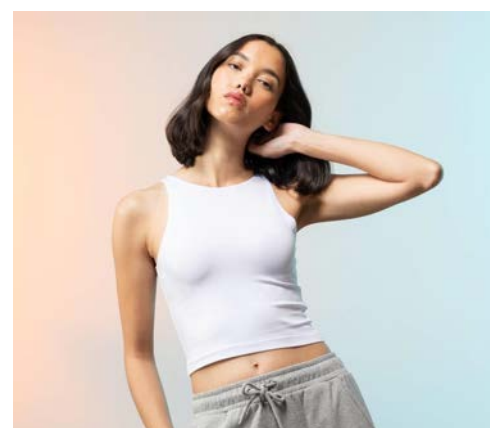

WOMEN'S CROPPED TOP

SK106

Cropped top. Racer shaping on front and back. Twin-needle stitching at armholes and hem.

Cropped top. Racer shaping on front and back. Twin-needle stitching at armholes and hem. Tear-out label.

Verkrijgbare maten:	L - XS
PCS/Pack:	6
PCS/Carton:	36
Genre:	Women
GSM:	190
Materiaal:	93% cotton/7% polyester.
Thema:	Shortsleeve, Crop Fit, R-neck Shortsleeve
Land van herkomst:	Bangladesh
Goederencode:	61091000
Prijzen:	€ 8,59