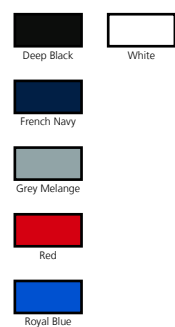

SOL'S Epic

803564

Jersey T-shirt met een gedetailleerde snit en

een aantrekkelijke prijs.

Biologisch en met enzymen behandelde katoen.

Gedetailleerde snit, ringspun. NO LABEL.

Verkrijgbare maten: XS - 4XL

PCS/Pack: 10

PCS/Cartron: 100

Genre: Men/Uni

GSM: 140

Materiaal: 100% Organic Cotton

Thema: Shortsleeve, Slim Fit, R-neck Shortsleeve

Land van herkomst: Bangladesh

Sub collectie: Organic

Goederencode: 61091000

Prijzen: € 4,86 - € 7,85

SOL'S
the fair spirit