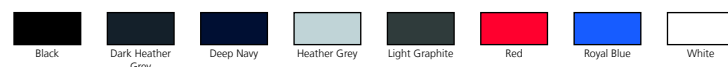

B&C #E190 Women

5TW04T

Modern T-shirt met een eigentijdse look en trendy pasvorm van 190 gr..

Snit met zijnaden, vrouwelijke pasvorm. Kraag van fijne rib accentueert de modieuze halsuitsnijing. Langere bodylengte. Stevige stof en voelt zacht aan. Glad en effen oppervlak voor zuiver bedrukkingsresultaat.

Verkrijgbare maten:	XS - 3XL
PCS/Pack:	10
PCS/Carton:	100
Genre:	Women
GSM:	185
Materiaal:	100% Pre-shrunk Ringspun Cotton
Thema:	Shortsleeve, Regular Fit, R-neck Shortsleeve
Land van herkomst:	Bangladesh
Goederencode:	61102091
Prijzen:	€ 5,59 - € 8,51