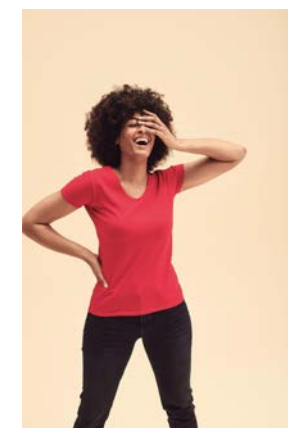

Fruit of the Loom Lady-Fit Valueweight V-neck T

613980

Dames T-shirt met V-hals en voorgevormde zijnaden voor een vrouwelijke pasvorm.

Fijngebreid om beter te kunnen bedrukken.

V-halsboord met Cotton - Lycra rib. Wit: 160 g/m - kleur: 165 g/m.

Verkrijgbare maten:	XS - XXL
PCS/Pack:	12
PCS/Carton:	36
Genre:	Women
GSM:	165
Materiaal:	50% Cotton - 50% Polyester
Thema:	Shortsleeve, Slim Fit, V-neck Shortsleeve
Land van herkomst:	Morocco
Goederencode:	61091000
Prijzen:	€ 5,70 - € 6,86