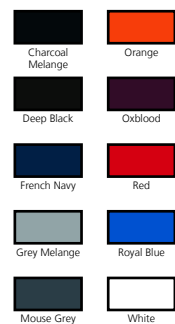

SOL'S Imperial LSL Women

802075

Dames T-shirt met lange mouw en ronde hals.
Zwaar jersey materiaal. Versterkte nekband.
Elastische ribgebreide halsboord.
Afscheurbaar label.

Verkrijgbare maten: S - XXL

PCS/Pack: 5
PCS/Carton: 50
Genre: Women
GSM: 190
Materiaal: 100% Semi-Combed Ringspun Cotton
Thema: Longsleeve, Adjusted Fit, R-neck
Land van herkomst: Bangladesh
Sub collectie: No-Label
Goederencode: 61091000
Prijzen: € 11,14 - € 13,86

SOL'S
the fair spirit