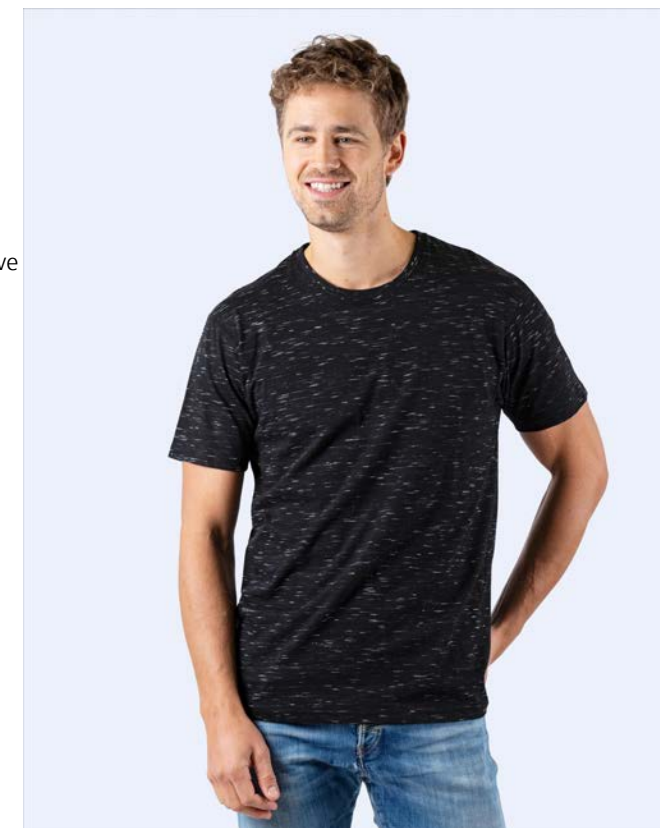

Starworld Hefty Tee

CSW380

Zwaar T-shirt rondgebreed.

Ringspun. Nekband. 1x1 ribboord met elastaan. Dubbeldoorgestikte naden.

Verkrijgbare maten:	S - 3XL
PCS/Pack:	10
PCS/Cartron:	100
Genre:	Men/Uni
GSM:	180
Materiaal:	100% Combed Cotton
Thema:	Shortsleeve, Regular Fit, R-neck Shortsleeve
Land van herkomst:	Egypt
Goederencode:	61091000
Prijzen:	€ 5,00 - € 6,37