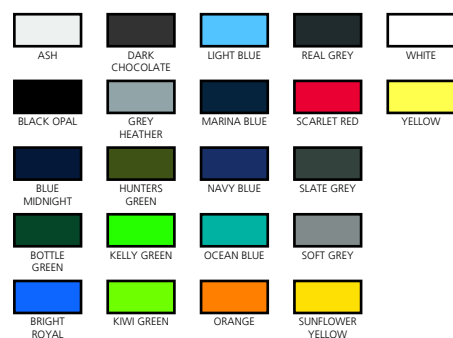

Verrijgbare maten: 3XL - XXS
 PCS/Pack: 12
 PCS/Cartron: 96
 Genre: Men/Uni
 GSM: 155
 Materiaal: 100% Ringspun cotton.
 Thema: Shortsleeve, Regular Fit, R-neck Shortsleeve
 Land van herkomst: Bangladesh
 Goederencode: 61091000
 Prijzen: € 5,04 - € 7,96