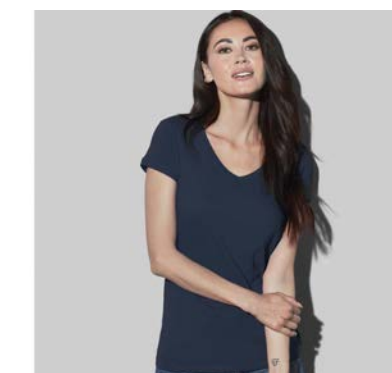

MEGAN V-NECK

ST9130

Modern t-shirt for women, with fashionable length and wide V-neck drop made of extra smooth combed Ringspun cotton.

slim rib collar, wide neck drop, fashionable short sleeves with slim rib cuffs, contrast neck tape, side seams, small size label in the collar, care label in the side seam, washable at 40C

Verkrijgbare maten:	L - XL
PCS/Pack:	12
PCS/Carton:	24
Genre:	Women
GSM:	145
Materiaal:	100% Ringspun combed cotton.
Thema:	Shortsleeve, Shaped Fit, V-neck
Land van herkomst:	Bangladesh
Goederencode:	61091000
Prijzen:	€ 8,50 - € 9,97