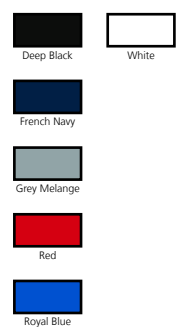

SOL'S Imperial V Men

802940

Heren T-shirt met v-hals.

Jersey. Schouder-tot-schouder nekband. Rondgebreed. Rib kraag van Cotton - Elastaan. Uitscheurbaar label.

Verkrijgbare maten: S - 3XL

PCS/Pack: 10

PCS/Carton: 100

Genre: Men/Uni

GSM: 190

Materiaal: 100% Semi-Combed Ringspun Cotton

Thema: Shortsleeve, Regular Fit, V-neck

Land van herkomst: Bangladesh

Sub collectie: No-Label

Goederencode: 61091000

Prijzen: € 9,20 - € 11,33

SOL'S
the fair spirit