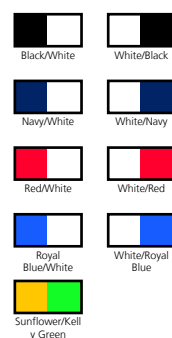

Fruit of the Loom Valueweight Ringer T

611680

T-shirt met boorden in contrast kleur van Cotton/Lycra rib.

Fijnebreid om beter te kunnen bedrukken. Dezelfde stof verstevigingsband in de nek. Wit: 160 g/m - kleur: 165 g/m.

Verkrijgbare maten:	S - 3XL
PCS/Pack:	12
PCS/Carton:	72
Genre:	Men/Uni
GSM:	165
Materiaal:	100% Cotton
Thema:	Shortsleeve, Regular Fit, R-neck
Land van herkomst:	Morocco
Goederencode:	61091000
Prijzen:	€ 7,97 - € 9,72