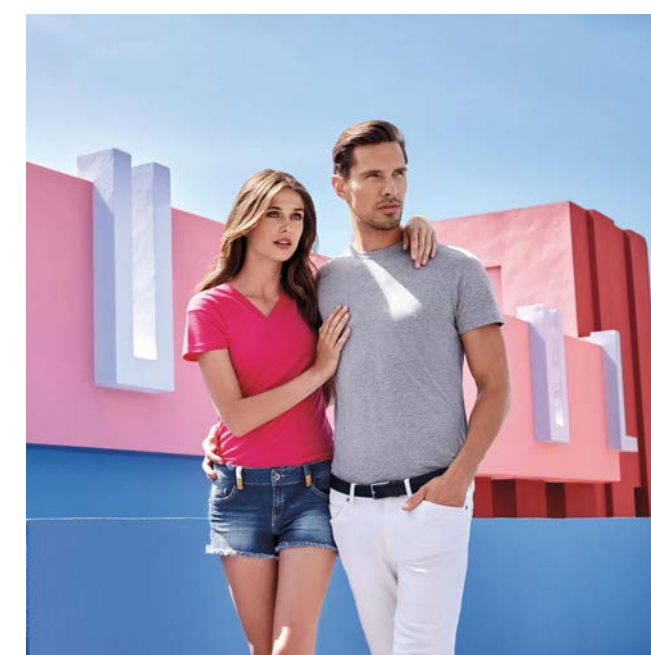

COMFORT-T 185

ST2100

Tubular cut. Taped neck. Size and care label in the collar.

Tubular cut. Taped neck. Size and care label in the collar.#NEW2023

Verrijgbare maten: 3XL - XXL
PCS/Pack: 12
PCS/Cartron: 96
Genre: Men/Uni
GSM: 185
Materiaal: 100% Ringspun cotton.
Thema: Shortsleeve, Regular Fit, R-neck
Land van herkomst: Bangladesh
Goederencode: 61091000
Prijzen: € 6,19 - € 9,34