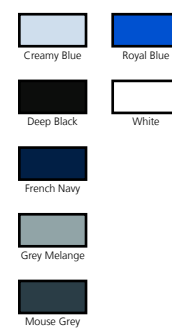

SOL'S Martin Men

802855

Nauwsluitend heren T-shirt dat zacht aanvoelt door een enzymbehandeling.

Jersey. Zijnaden. Schouder-tot-schouder nekband. Rib kraag.

Verkrijgbare maten: S - 3XL

PCS/Pack: 10
PCS/Carton: 50
Genre: Men/Uni
GSM: 155
Materiaal: 85% Combed Ringspun Cotton - 15%
Thema: Shortsleeve, Adjusted Fit, R-neck
Land van herkomst: Bangladesh
Goederencode: 61091000
Prijzen: € 8,45 - € 10,06