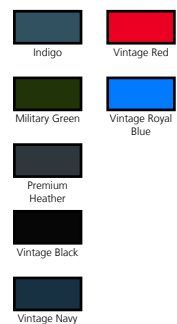

Tri-Blend Crew Neck T-Shirt

NX6010

1x1 baby ribbed collar. Taped neck and shoulders. Side seams. Twin needle sleeves and hem.

Verkrijgbare maten: XS - 3XL
PCS/Pack: 12
PCS/Carton: 72
Genre: Men/Uni
GSM: 145 gsm
Materiaal: 50% polyester/25% ringspun combed
Thema: Shortsleeve, Regular Fit, R-neck
Land van herkomst: Nicaragua
Goederencode: 61099090
Prijzen: € 14,38 - € 17,10