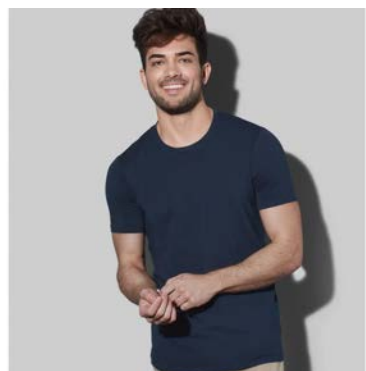

CLIVE CREW NECK

ST9600

Fitted t-shirt for men, made of a soft and sleek cotton-elastane-blend with contrast neck tape.

Single jersey "full feeder", reinforced shoulder seams, self-fabric collar, contrast neck tape, side seams, small size label in the collar, care label in the side seam, washable at 40C

Verkrijgbare maten: L - XXL

PCS/Pack: 12

PCS/Carton: 24

Genre: Men/Uni

GSM: 170

Materiaal: 95% Ringspun combed cotton/5%

Thema: Shortsleeve, Shaped Fit, R-neck

Land van herkomst: Bangladesh

Goederencode: 61091000

Prijzen: € 14,06 - € 15,84