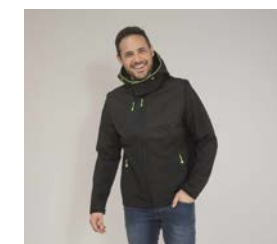

TRANSATLANTIC

PK774

Possibility to add hoods Ref. PK995 - PK996 - PK997 (zip hidden in collar). Softshell 3 layers with removable sleeves. Ripstop yoke on the chest to facilitate marking and avoid pigmentary rises.

Softshell 3 layers with removable sleeves. Zipped pocket on chest. Possibility to add hoods Ref. PK995 - PK996 - PK997 page 196 (zip hidden in collar). 2 zipped pockets on the sides. Ripstop yoke on the chest to facilitate marking and avoid pigmentary rises. Breathable 800g and waterproof 3000-5000mm.

Verkrijgbare maten: 3XL - XXL
PCS/Pack: 0
PCS/Carton: 10
Genre: Men/Uni
GSM: 340
Materiaal: 95% polyester/5% elastane.
Thema: Longsleeve, Regular Fit, Full-Zip
Land van herkomst: China
Goederencode: 62033390
Prijzen: € 76,43 - € 84,82